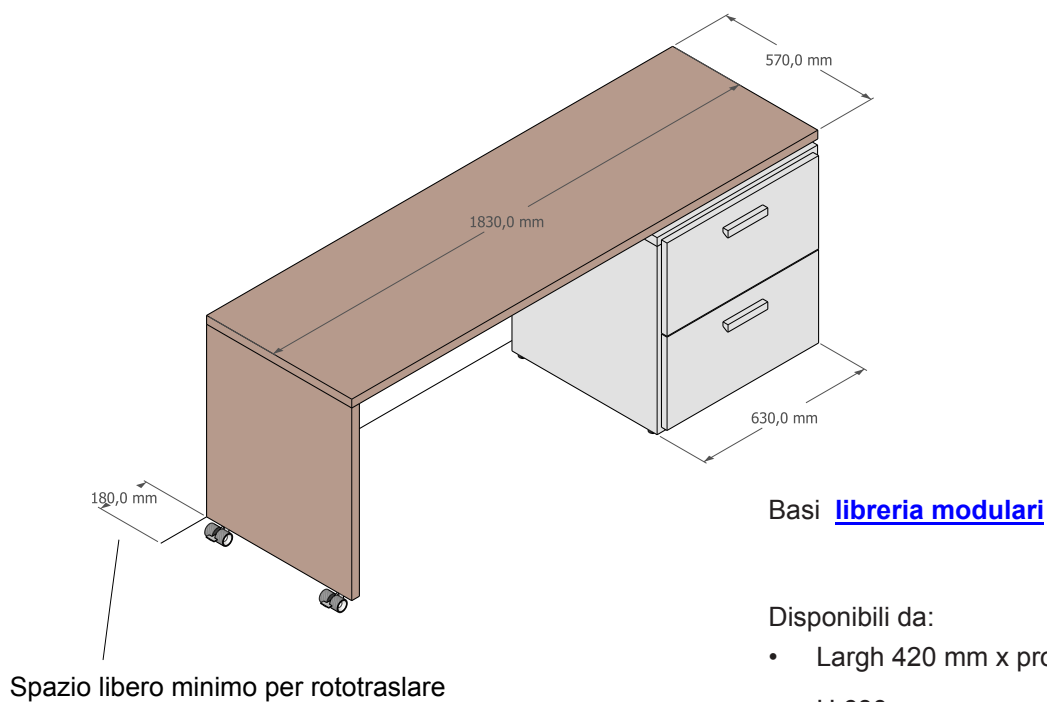

Collezione Home office Scrivania 7001

Elementi [libreria modulari](#)

Disponibili in:

- 5 larghezze,
- 3 profondità
- 8 altezze
-

Caratteristiche Tecniche:

Struttura: Pannello di particelle di legno rivestito in vari piallacci di legno, laccato o nobilitato.

Spessore: 30 mm strutture, 19/22 mm facciate.

Il prodotto è disponibile anche "su misura" con piano sagomato su disegno

Richiedi il nostro configuratore per Sketchup (vers. 17 e successive)

dearkids[®]

Collezione Home office Scrivania Rototraslante

Caratteristiche Tecniche:

Struttura: Pannello di particelle di legno rivestito in vari piallacci di legno, laccato o nobilitato.

Spessore: 30 mm strutture, 19/22 mm facciate.

Ruote in Nylon con gomma antiscivolo e sistema franante

Larghezza: 930, 1380, 1830, 2250 mm

Profondità: 570, 700 mm

Richiedi il nostro configuratore per Sketchup (vers. 17 e successive)

dearkids[®]

Collezione Home office Scrivania Tao

Caratteristiche Tecniche:

Struttura: Pannello di particelle di legno rivestito in vari piallacci di legno o laccato.