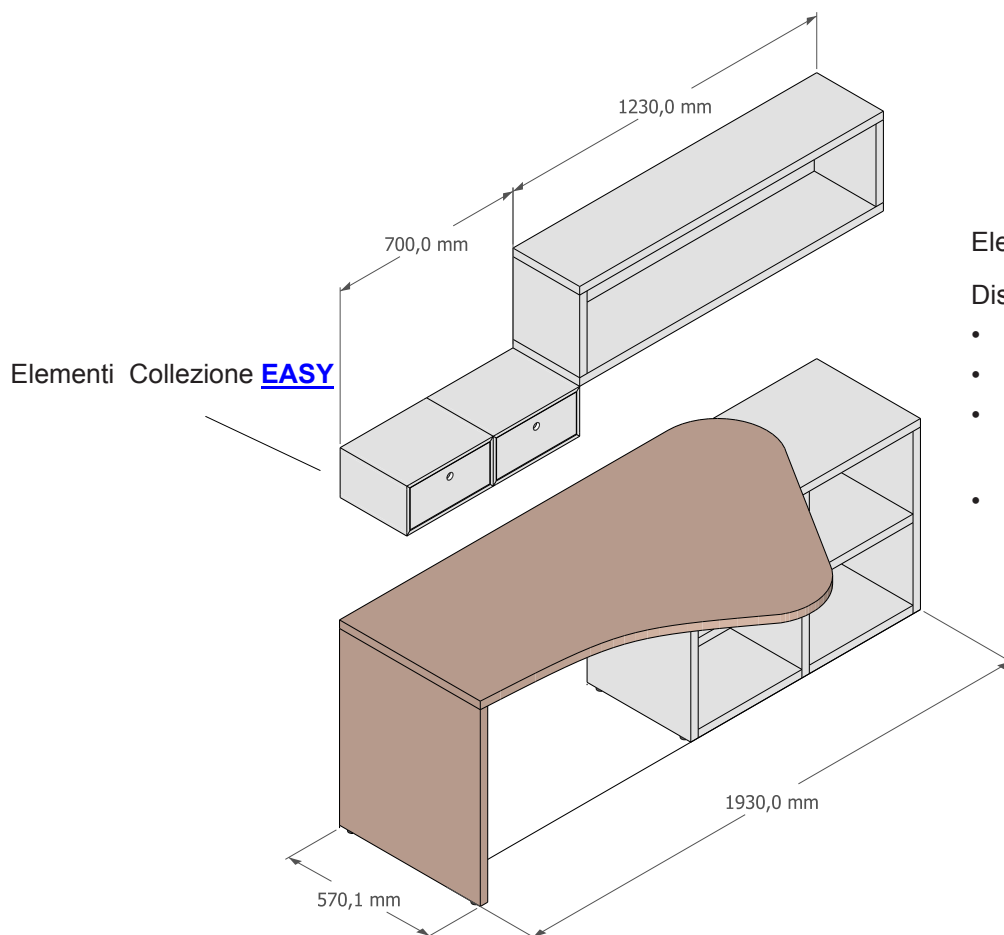

Collezione Home office Scrivania 7001

Elementi [libreria modulari](#)

Disponibili in:

- 5 larghezze,
- 3 profondità
- 8 altezze
-

Caratteristiche Tecniche:

Struttura: Pannello di particelle di legno rivestito in vari piallacci di legno, laccato o nobilitato.

Spessore: 30 mm strutture, 19/22 mm facciate.

Il prodotto è disponibile anche "su misura" con piano sagomato su disegno

Richiedi il nostro configuratore per Sketchup (vers. 17 e successive)

dearkids[®]

Collezione Home office Scrivania Rototraslante

Caratteristiche Tecniche:

Struttura: Pannello di particelle di legno rivestito in vari piallacci di legno, laccato o nobilitato.

Spessore: 30 mm strutture, 19/22 mm facciate.

Ruote in Nylon con gomma antiscivolo e sistema franante

Larghezza: 930, 1380, 1830, 2250 mm

Profondità: 570, 700 mm

Richiedi il nostro configuratore per Sketchup (vers. 17 e successive)

dearkids[®]

Collezione Home office Scrivania Tao

Caratteristiche Tecniche:

Struttura: Pannello di particelle di legno rivestito in vari piallacci di legno o laccato.