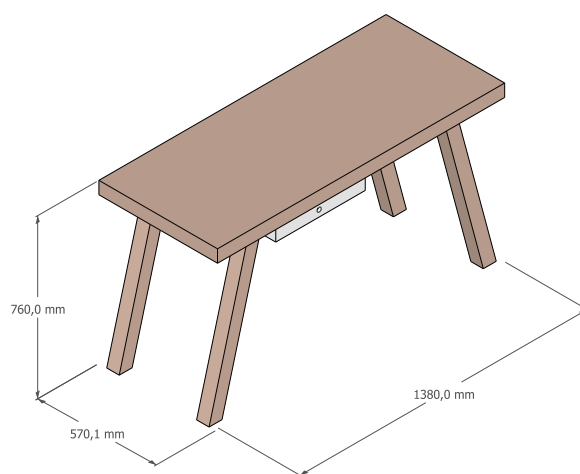

Larghezza: 930, 1380, 1830, 2250 mm

Profondità: 570, 700 mm

Richiedi il nostro configuratore per Sketchup (vers. 17 e successive)

dearkids[®]

Collezione Home office Scrivania Tao

Caratteristiche Tecniche:

Struttura: Pannello di particelle di legno rivestito in vari piallacci di legno o laccato.

Larghezza: 1380,1830 mm

Profondità: 570, 700 mm

Richiedi il nostro configuratore per Sketchup (vers. 17 e successive)

dearkids[®]

Materiali e finiture _ LACCATI*

Laccatura antigraffio, a richiesta disponibile anche opaca o con vernice al campione.
Disponibili per strutture, frontali.