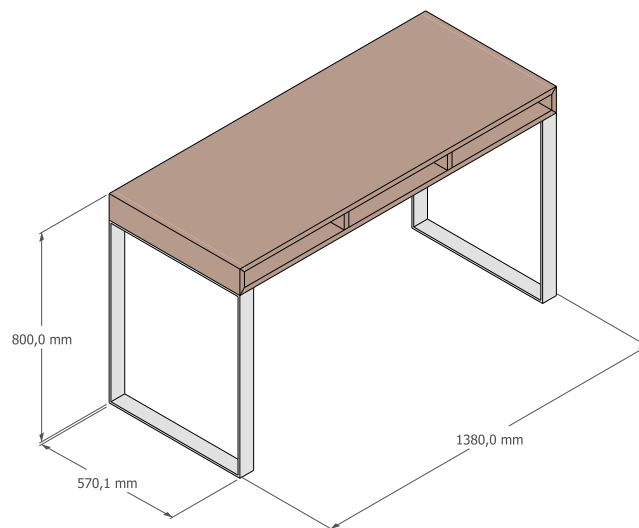

Collezione Home office Scrivania Easy

Caratteristiche Tecniche:

Struttura: Pannello di particelle di legno rivestito in vari piallacci di legno o laccato.

Larghezza: 930, 1380, 1830, 2250 mm

Profondità: 570, 700 mm

Richiedi il nostro configuratore per Sketchup (vers. 17 e successive)

dearkids®