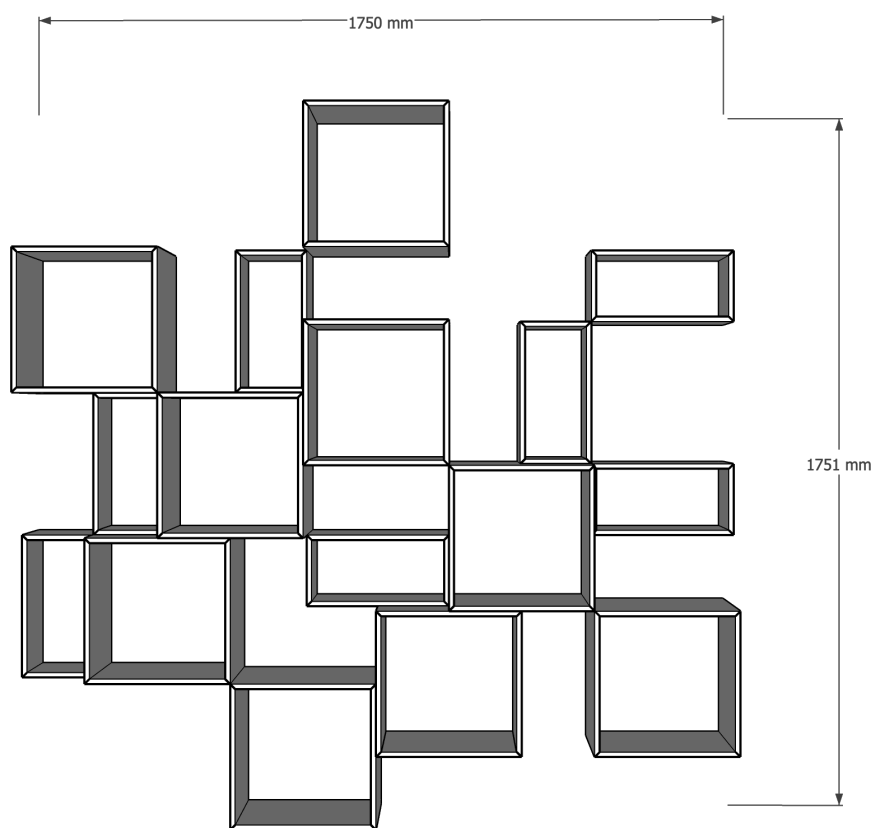

Easy Box

Contenitori pensili con schienale

Struttura in MDF laccato sp 12 mm

Richiedi il nostro configuratore per Sketchup (vers. 17 e successive)

dearkids[®]

Easy Box_ Dimensioni

Altezze disponibili

Easy Box_ Dimensioni Composizioni

Easy Tree

Elementi libreria pensili

Struttura in MDF laccato sp 30 / 12 mm

Richiedi il nostro configuratore per Sketchup (vers. 17 e successive)

dearkids[®]

Easy tree _ Dimensioni

Altezze disponibili

Materiali e finiture _ LACCATI*