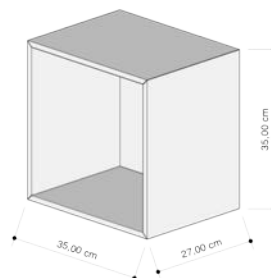

Easy Box

Contenitori pensili con schienale

Struttura in MDF laccato sp 12 mm

Richiedi il nostro configuratore per Sketchup (vers. 17 e successive)

dearkids[®]

Easy Box_ Dimensioni

Altezze disponibili

Easy Box_ Dimensioni Composizioni

Easy Tree

Elementi libreria pensili

Struttura in MDF laccato sp 30 / 12 mm

Richiedi il nostro configuratore per Sketchup (vers. 17 e successive)

dearkids[®]

Easy tree _ Dimensioni

Altezze disponibili

Materiali e finiture _ LACCATI*