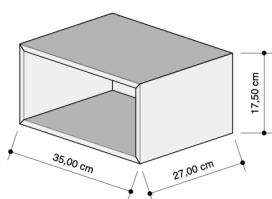

Easy Box

Contenitori pensili con schienale

Struttura in MDF laccato sp 12 mm

Richiedi il nostro configuratore per Sketchup (vers. 17 e successive)

dearkids[®]

Easy Box_ Dimensioni

Altezze disponibili

Easy Box_ Dimensioni Composizioni

Easy Tree

Elementi libreria pensili

Struttura in MDF laccato sp 30 / 12 mm

Richiedi il nostro configuratore per Sketchup (vers. 17 e successive)

dearkids[®]

Easy tree _ Dimensioni

Altezze disponibili

Materiali e finiture _ LACCATI*