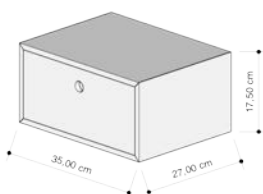

Easy Box

Contenitori pensili con schienale

Struttura in MDF laccato sp 12 mm

Richiedi il nostro configuratore per Sketchup (vers. 17 e successive)

dearkids[®]

Easy Box_ Dimensioni

Altezze disponibili

Easy Box_ Dimensioni Composizioni

Easy Tree

Elementi libreria pensili

Struttura in MDF laccato sp 30 / 12 mm

Richiedi il nostro configuratore per Sketchup (vers. 17 e successive)

dearkids[®]

Easy tree _ Dimensioni

Altezze disponibili

Materiali e finiture _ LACCATI*