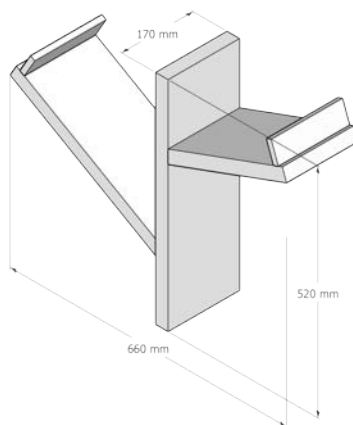

Easy Box

Contenitori pensili con schienale

Struttura in MDF laccato sp 12 mm

Richiedi il nostro configuratore per Sketchup (vers. 17 e successive)

dearkids[®]

Easy Box_ Dimensioni

Altezze disponibili

Easy Box_ Dimensioni Composizioni

Easy Tree

Elementi libreria pensili

Struttura in MDF laccato sp 30 / 12 mm

Richiedi il nostro configuratore per Sketchup (vers. 17 e successive)

dearkids[®]

Easy tree _ Dimensioni

Altezze disponibili

Materiali e finiture _ LACCATI*