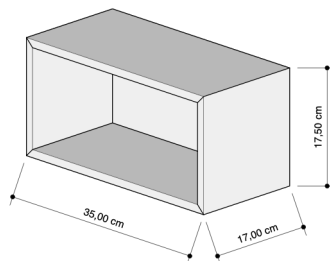

Easy Box

Contenitori pensili con schienale

Struttura in MDF laccato sp 12 mm

Richiedi il nostro configuratore per Sketchup (vers. 17 e successive)

dearkids[®]

Easy Box_ Dimensioni

Altezze disponibili

Easy Box_ Dimensioni Composizioni

Easy Tree

Elementi libreria pensili

Struttura in MDF laccato sp 30 / 12 mm

Richiedi il nostro configuratore per Sketchup (vers. 17 e successive)

dearkids[®]

Easy tree _ Dimensioni

Altezze disponibili

Materiali e finiture _ LACCATI*