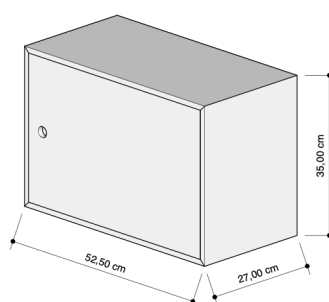

Easy Box

Contenitori pensili con schienale

Struttura in MDF laccato sp 12 mm

Richiedi il nostro configuratore per Sketchup (vers. 17 e successive)

dearkids[®]

Easy Box_ Dimensioni

Altezze disponibili

Easy Box_ Dimensioni Composizioni

Easy Tree

Elementi libreria pensili

Struttura in MDF laccato sp 30 / 12 mm

Richiedi il nostro configuratore per Sketchup (vers. 17 e successive)

dearkids[®]

Easy tree _ Dimensioni

Altezze disponibili

Materiali e finiture _ LACCATI*