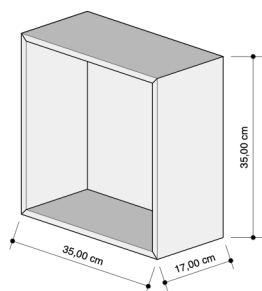

Easy Box

Contenitori pensili con schienale

Struttura in MDF laccato sp 12 mm

Richiedi il nostro configuratore per Sketchup (vers. 17 e successive)

dearkids[®]

Easy Box_ Dimensioni

Altezze disponibili

Easy Box_ Dimensioni Composizioni

Easy Tree

Elementi libreria pensili

Struttura in MDF laccato sp 30 / 12 mm

Richiedi il nostro configuratore per Sketchup (vers. 17 e successive)

dearkids[®]

Easy tree _ Dimensioni

Altezze disponibili

Materiali e finiture _ LACCATI*