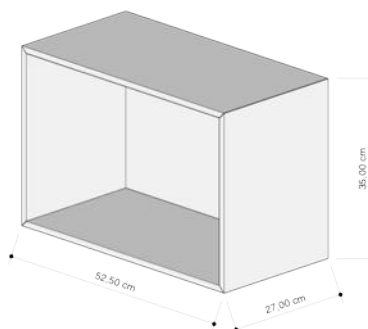

Easy Box

Contenitori pensili con schienale

Struttura in MDF laccato sp 12 mm

Richiedi il nostro configuratore per Sketchup (vers. 17 e successive)

dearkids[®]

Easy Box_ Dimensioni

Altezze disponibili

Easy Box_ Dimensioni Composizioni

Easy Tree

Elementi libreria pensili

Struttura in MDF laccato sp 30 / 12 mm

Richiedi il nostro configuratore per Sketchup (vers. 17 e successive)

dearkids[®]

Easy tree _ Dimensioni

Altezze disponibili

Materiali e finiture _ LACCATI*