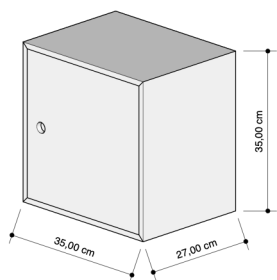

Easy Box

Contenitori pensili con schienale

Struttura in MDF laccato sp 12 mm

Richiedi il nostro configuratore per Sketchup (vers. 17 e successive)

dearkids[®]

Easy Box_ Dimensioni

Altezze disponibili

Easy Box_ Dimensioni Composizioni

Easy Tree

Elementi libreria pensili

Struttura in MDF laccato sp 30 / 12 mm

Richiedi il nostro configuratore per Sketchup (vers. 17 e successive)

dearkids[®]

Easy tree _ Dimensioni

Altezze disponibili

Materiali e finiture _ LACCATI*