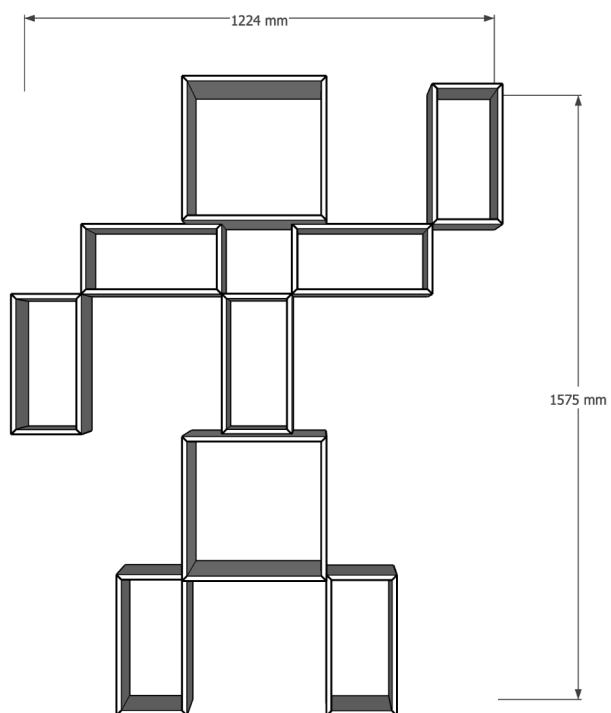

Easy Box

Contenitori pensili con schienale

Struttura in MDF laccato sp 12 mm

Richiedi il nostro configuratore per Sketchup (vers. 17 e successive)

dearkids[®]

Easy Box_ Dimensioni

Altezze disponibili

Easy Box_ Dimensioni Composizioni

Easy Tree

Elementi libreria pensili

Struttura in MDF laccato sp 30 / 12 mm

Richiedi il nostro configuratore per Sketchup (vers. 17 e successive)

dearkids[®]

Easy tree _ Dimensioni

Altezze disponibili

Materiali e finiture _ LACCATI*