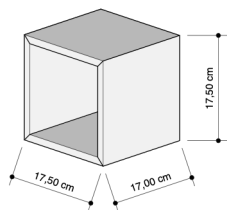

Easy Box

Contenitori pensili con schienale

Struttura in MDF laccato sp 12 mm

Richiedi il nostro configuratore per Sketchup (vers. 17 e successive)

dearkids[®]

Easy Box_ Dimensioni

Altezze disponibili

Easy Box_ Dimensioni Composizioni

Easy Tree

Elementi libreria pensili

Struttura in MDF laccato sp 30 / 12 mm

Richiedi il nostro configuratore per Sketchup (vers. 17 e successive)

dearkids[®]

Easy tree _ Dimensioni

Altezze disponibili

Materiali e finiture _ LACCATI*