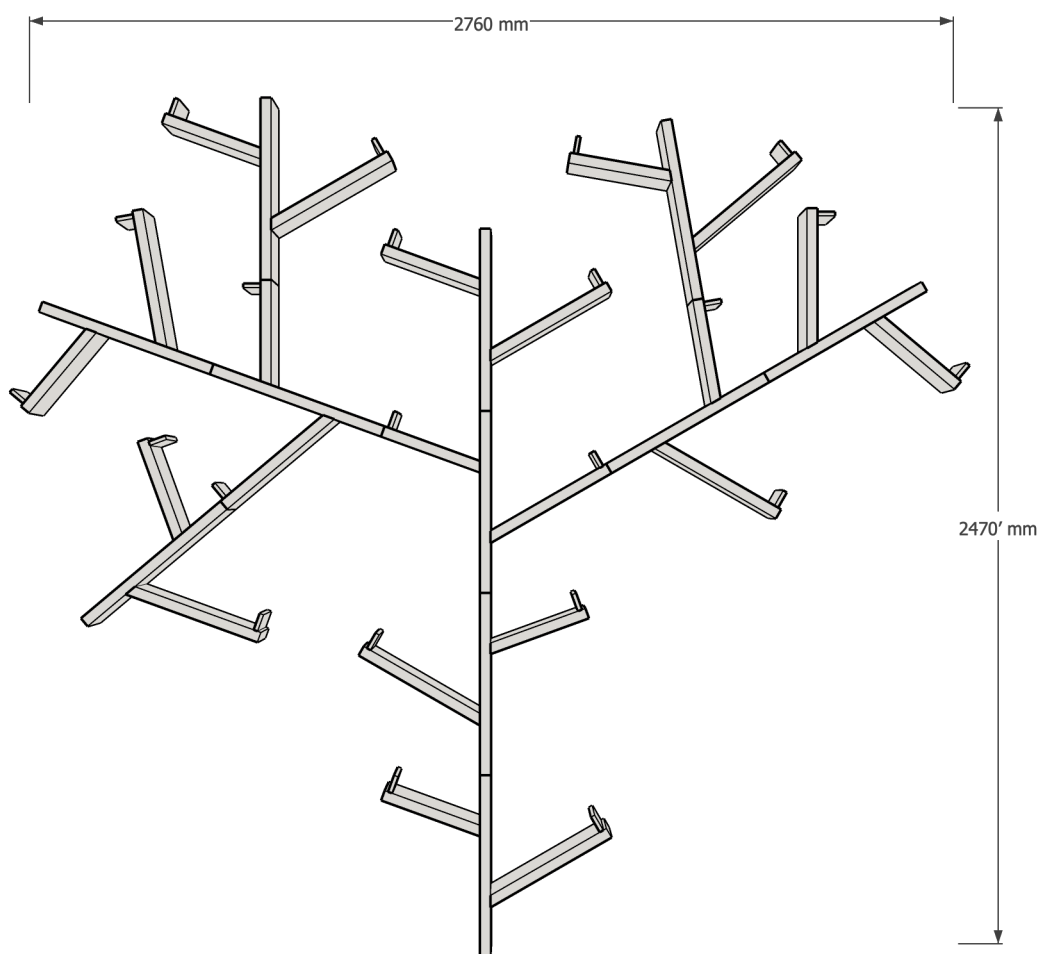

Easy Box

Contenitori pensili con schienale

Struttura in MDF laccato sp 12 mm

Richiedi il nostro configuratore per Sketchup (vers. 17 e successive)

dearkids[®]

Easy Box_ Dimensioni

Altezze disponibili

Easy Box_ Dimensioni Composizioni

Easy Tree

Elementi libreria pensili

Struttura in MDF laccato sp 30 / 12 mm

Richiedi il nostro configuratore per Sketchup (vers. 17 e successive)

dearkids[®]

Easy tree _ Dimensioni

Altezze disponibili

Materiali e finiture _ LACCATI*