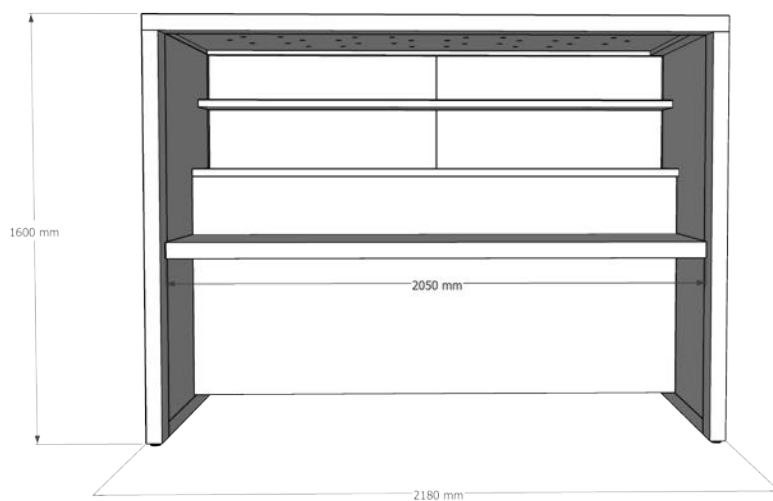

## Letto a soppalco con trasformabile

Letto Boxer a soppalco con 2° letto ribaltabile e scrivania opzionale.  
Struttura in multistrato impiallacciato spessore 60 mm, pannelli in pannello di particelle  
legnose sp 19 mm ;  
Pannello rete in multistrato di legno, rete ribatabile in metallo con doghe di legno.

# Boxer Collection \_ Dimensioni

Altezze disponibili

# Boxer Collection \_ Dimensioni

Ingombri scrivania ribaltabile - opzionale