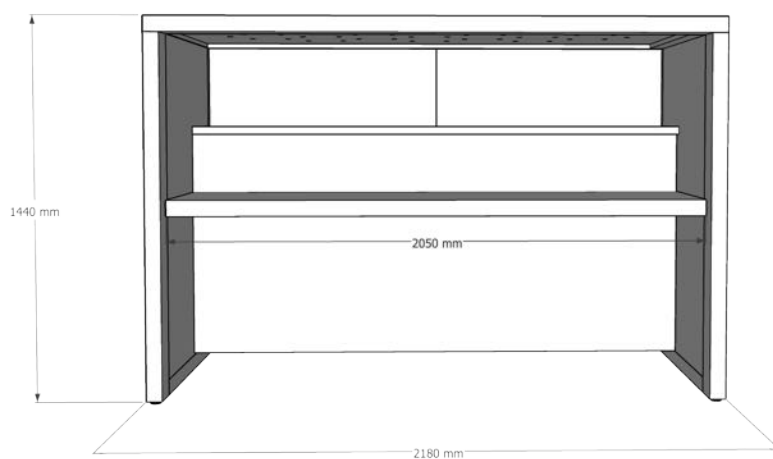

Boxer Collection _ Dimensioni

Ingombri scrivania ribaltabile - opzionale