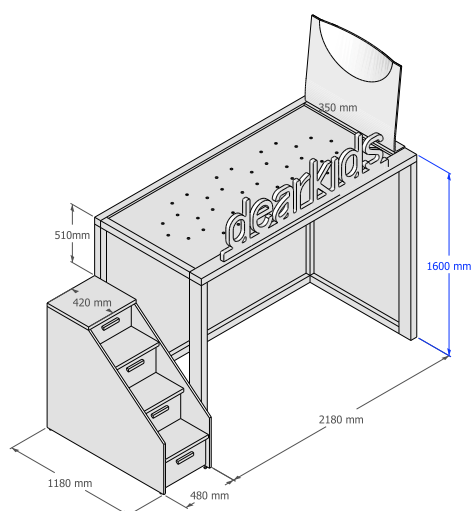

## Letto a soppalco con trasformabile

Letto Boxer a soppalco con 2° letto ribaltabile e scrivania opzionale.  
Struttura in multistrato impiallacciato spessore 60 mm, pannelli in pannello di particelle  
legnose sp 19 mm ;  
Pannello rete in multistrato di legno, rete ribatabile in metallo con doghe di legno.

# Boxer Collection \_ Dimensioni

Altezze disponibili

# Boxer Collection \_ Dimensioni

Ingombri scrivania ribaltabile - opzionale

## Boxer Collection \_ Scale attrezzate

Scala contenitore

Contenitore retroletto + scala attrezzata laterale

Scala attrezzata laterale

**dearkids<sup>®</sup>**