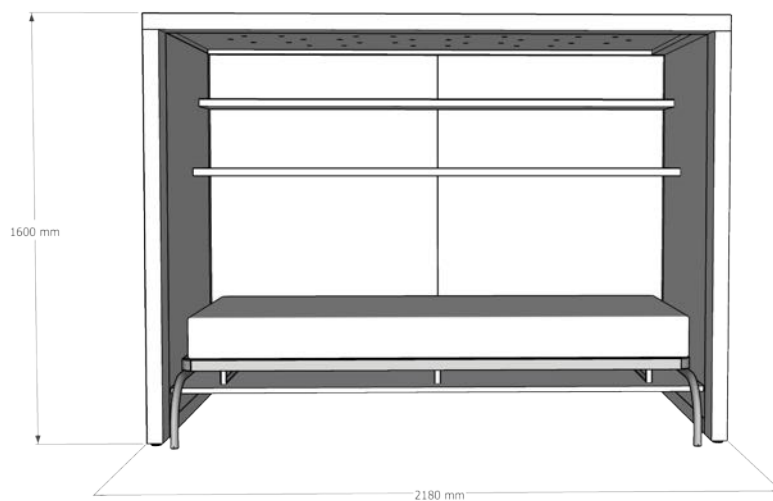

## Letto a soppalco con trasformabile

Letto Boxer a soppalco con 2° letto ribaltabile e scrivania opzionale.  
Struttura in multistrato impiallacciato spessore 60 mm, pannelli in pannello di particelle  
legnose sp 19 mm ;  
Pannello rete in multistrato di legno, rete ribatabile in metallo con doghe di legno.

# Boxer Collection \_ Dimensioni

Altezze disponibili

# Boxer Collection \_ Dimensioni

Ingombri scrivania ribaltabile - opzionale