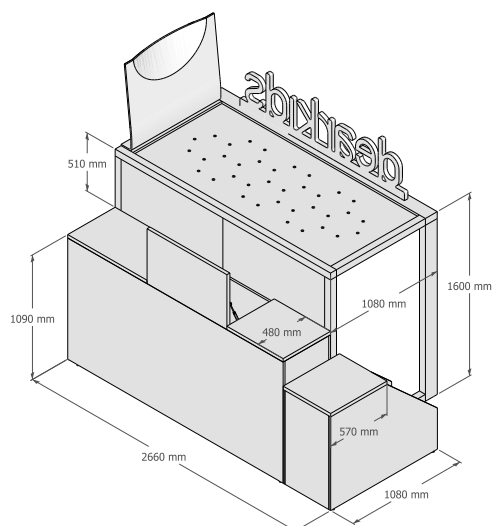

## Letto a soppalco con trasformabile

Letto Boxer a soppalco con 2° letto ribaltabile e scrivania opzionale.  
Struttura in multistrato impiallacciato spessore 60 mm, pannelli in pannello di particelle  
legnose sp 19 mm ;  
Pannello rete in multistrato di legno, rete ribatabile in metallo con doghe di legno.

# Boxer Collection \_ Dimensioni

Altezze disponibili

# Boxer Collection \_ Dimensioni

Ingombri scrivania ribaltabile - opzionale

## Boxer Collection \_ Scale attrezzate

Scala contenitore

Contenitore retroletto + scala attrezzata laterale

Scala attrezzata laterale

**dearkids<sup>®</sup>**