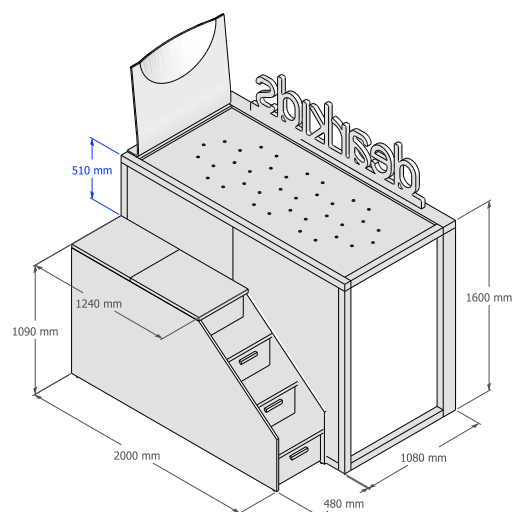

Boxer Collection _ Scale attrezzate

Scala contenitore