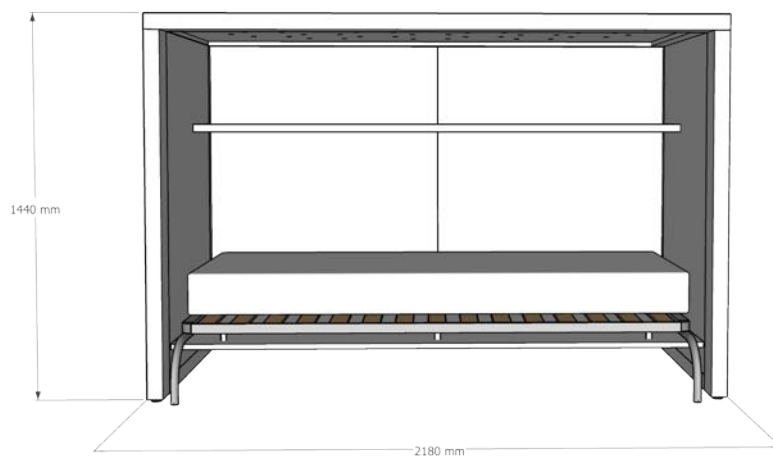

## Letto a soppalco con trasformabile

Letto Boxer a soppalco con 2° letto ribaltabile e scrivania opzionale.  
Struttura in multistrato impiallacciato spessore 60 mm, pannelli in pannello di particelle  
legnose sp 19 mm ;  
Pannello rete in multistrato di legno, rete ribatabile in metallo con doghe di legno.

# Boxer Collection \_ Dimensioni

Altezze disponibili