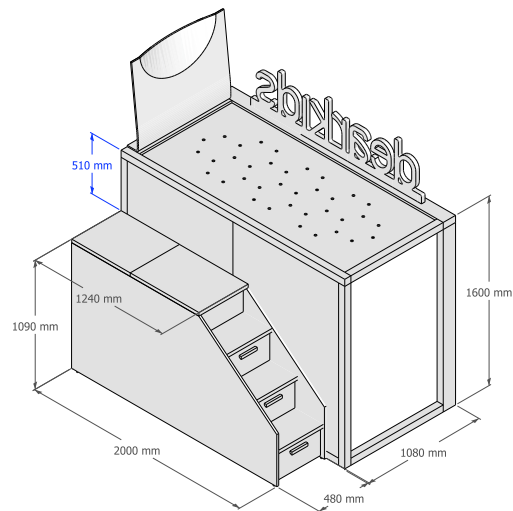

Boxer Collection

Letto a soppalco con scrivania

Letto Boxer a soppalco con scrivania integrata nella struttura.
Struttura in multistrato impiallacciato spessore 60 mm, pannelli in pannello di particelle
legnose sp 19 mm ;
Pannello rete in multistrato di legno;

Elementi personalizzabili:

Scrivania

Scala

Testata

Protezioni

Tutti i nostri legni sono certificati FSC

Richiedi il nostro configuratore per Sketchup (vers. 17 e successive)

dearkids[®]

Boxer Collection _ Dimensioni

Altezze disponibili

Boxer Collection _ Dimensioni

Scala contenitore

Contenitore retroletto + scala attrezzata laterale

Scala attrezzata laterale

Boxer Collection _ Scale a pioli