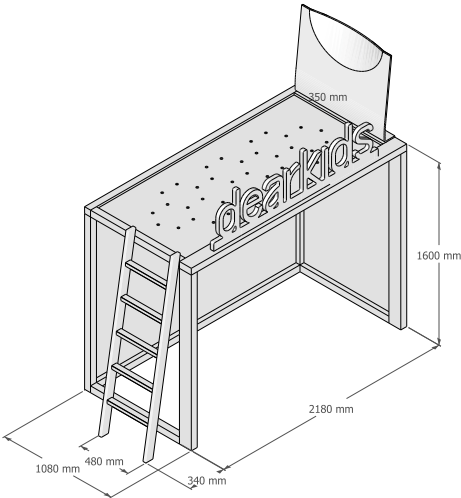

Boxer Collection

Letto a soppalco con scrivania

Letto Boxer a soppalco con scrivania integrata nella struttura.
Struttura in multistrato impiallacciato spessore 60 mm, pannelli in pannello di particelle
legnose sp 19 mm ;
Pannello rete in multistrato di legno;

Boxer Collection _ Dimensioni

Altezze disponibili

Boxer Collection _ Dimensioni

Scala contenitore

Contenitore retroletto + scala attrezzata laterale

Scala attrezzata laterale

Boxer Collection _ Scale a pioli