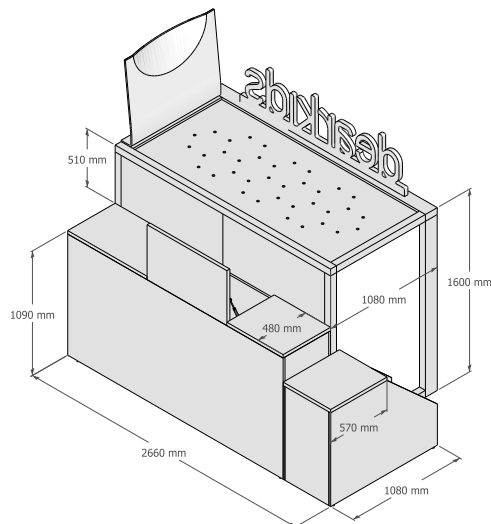

Boxer Collection

Letto a soppalco con scrivania

Letto Boxer a soppalco con scrivania integrata nella struttura.
Struttura in multistrato impiallacciato spessore 60 mm, pannelli in pannello di particelle
legnose sp 19 mm ;
Pannello rete in multistrato di legno;

Boxer Collection _ Dimensioni

Altezze disponibili

Boxer Collection _ Dimensioni

Scala contenitore

Contenitore retroletto + scala attrezzata laterale

Scala attrezzata laterale

Boxer Collection _ Scale a pioli