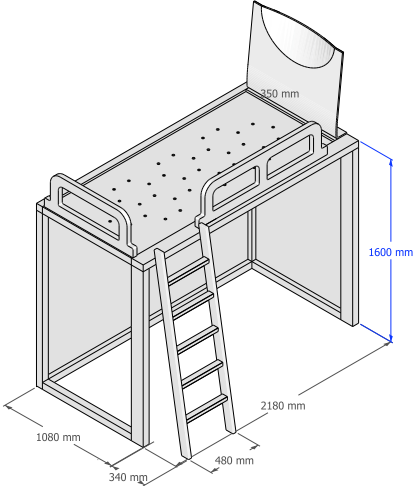

Scala frontale