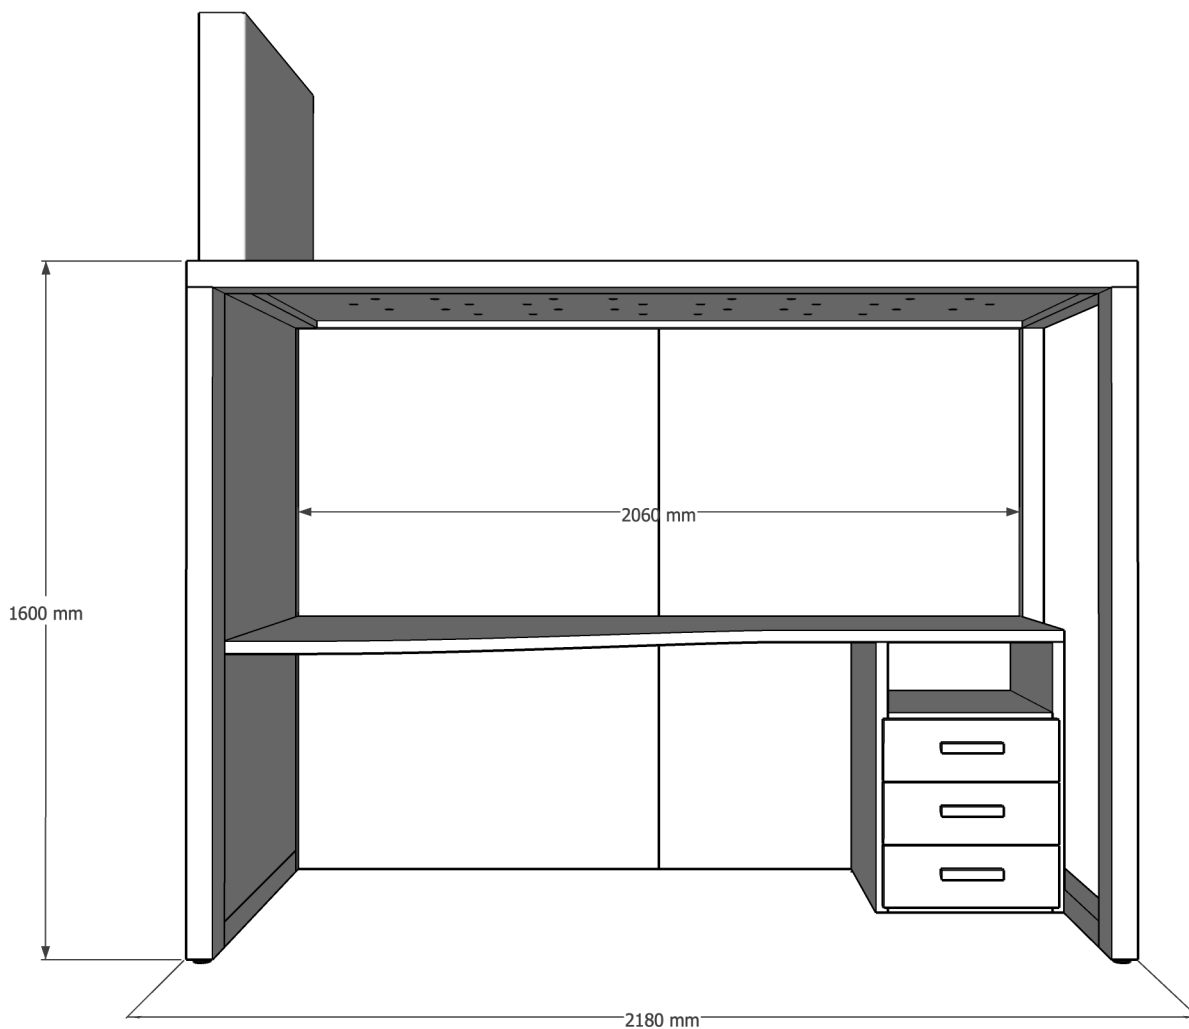

Boxer Collection

Letto a soppalco con scrivania

Letto Boxer a soppalco con scrivania integrata nella struttura.
Struttura in multistrato impiallacciato spessore 60 mm, pannelli in pannello di particelle
legnose sp 19 mm ;
Pannello rete in multistrato di legno;

Elementi personalizzabili:

Scrivania

Scala

Testata

Protezioni

Tutti i nostri legni sono certificati FSC

Richiedi il nostro configuratore per Sketchup (vers. 17 e successive)

dearkids[®]

Boxer Collection _ Dimensioni

Altezze disponibili

Boxer Collection _ Dimensioni

Scala contenitore

Contenitore retroletto + scala attrezzata laterale

Scala attrezzata laterale

Boxer Collection _ Scale a pioli