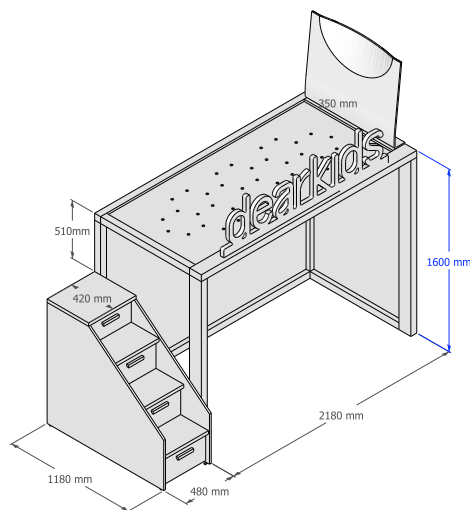

Boxer Collection

Letto a soppalco con scrivania

Letto Boxer a soppalco con scrivania integrata nella struttura.
Struttura in multistrato impiallacciato spessore 60 mm, pannelli in pannello di particelle
legnose sp 19 mm ;
Pannello rete in multistrato di legno;

Boxer Collection _ Dimensioni

Altezze disponibili

Boxer Collection _ Dimensioni

Scala contenitore

Contenitore retroletto + scala attrezzata laterale

Scala attrezzata laterale

Boxer Collection _ Scale a pioli

Scala laterale

Scala frontale

Materiali e finiture per pannelli e strutture_ LACCATI*

Laccatura antigraffio, a richiesta disponibile anche opaca.
Disponibili per strutture, frontali.

05_Bianco

06_Ghiaccio

10_Crema