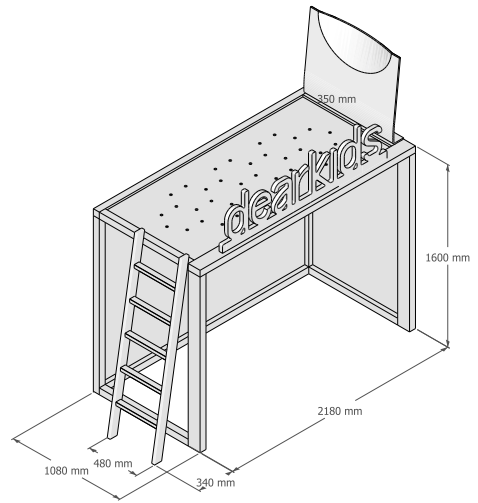

## Boxer Collection Letto a soppalco

Letto Boxer a soppalco e spazio sottostante liberamente utilizzabile.  
Struttura in multistrato impiallacciato spessore 60 mm, pannelli in pannello di particelle  
legnose sp 19 mm ;  
Pannello rete in multistrato di legno;

# Boxer Collection \_ Dimensioni

Scala contenitore

Contenitore retroletto + scala attrezzata laterale

Scala attrezzata laterale

# Boxer Collection \_ Scale a pioli

Scala laterale

Scala frontale