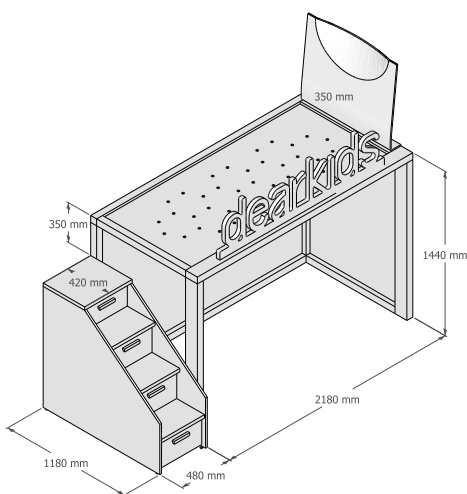

## Boxer Collection Letto a soppalco

Letto Boxer a soppalco e spazio sottostante liberamente utilizzabile.  
Struttura in multistrato impiallacciato spessore 60 mm, pannelli in pannello di particelle  
legnose sp 19 mm ;  
Pannello rete in multistrato di legno;

# Boxer Collection \_ Dimensioni

Scala contenitore

Contenitore retroletto + scala attrezzata laterale

Scala attrezzata laterale

# Boxer Collection \_ Scale a pioli

Scala laterale

Scala frontale