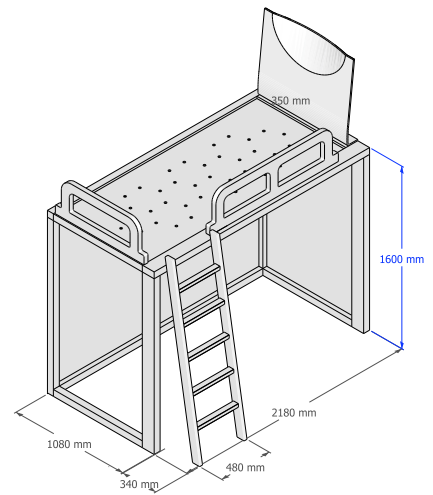

## Boxer Collection Letto a soppalco

Letto Boxer a soppalco e spazio sottostante liberamente utilizzabile.  
Struttura in multistrato impiallacciato spessore 60 mm, pannelli in pannello di particelle  
legnose sp 19 mm ;  
Pannello rete in multistrato di legno;

# Boxer Collection \_ Dimensioni

Scala contenitore

Contenitore retroletto + scala attrezzata laterale

Scala attrezzata laterale

# Boxer Collection \_ Scale a pioli

Scala laterale

Scala frontale