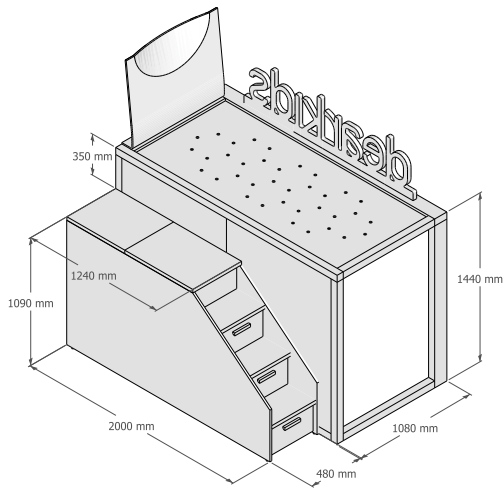

## Boxer Collection Letto a soppalco

Letto Boxer a soppalco e spazio sottostante liberamente utilizzabile.  
Struttura in multistrato impiallacciato spessore 60 mm, pannelli in pannello di particelle  
legnose sp 19 mm ;  
Pannello rete in multistrato di legno;

# Boxer Collection \_ Dimensioni

Scala contenitore

Contenitore retroletto + scala attrezzata laterale

Scala attrezzata laterale