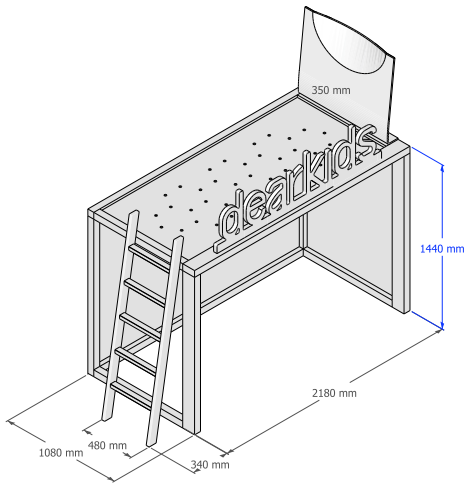

## Boxer Collection Letto a soppalco

Letto Boxer a soppalco e spazio sottostante liberamente utilizzabile.  
Struttura in multistrato impiallacciato spessore 60 mm, pannelli in pannello di particelle  
legnose sp 19 mm ;  
Pannello rete in multistrato di legno;

# Boxer Collection \_ Dimensioni

Scala contenitore

Contenitore retroletto + scala attrezzata laterale

Scala attrezzata laterale

# Boxer Collection \_ Scale a pioli

Scala laterale

Scala frontale