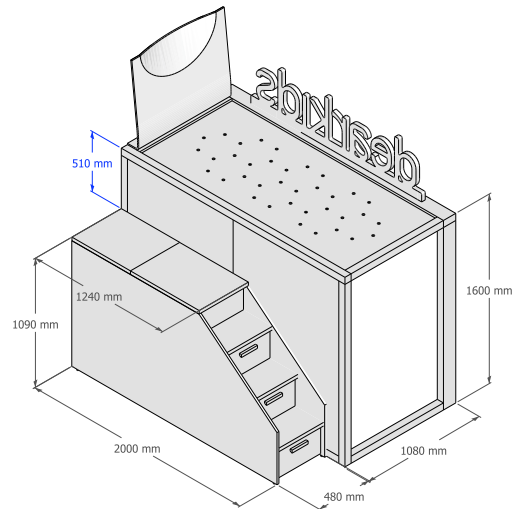

## Boxer Collection Letto a soppalco

Letto Boxer a soppalco e spazio sottostante liberamente utilizzabile.  
Struttura in multistrato impiallacciato spessore 60 mm, pannelli in pannello di particelle  
legnose sp 19 mm ;  
Pannello rete in multistrato di legno;

# Boxer Collection \_ Dimensioni

Scala contenitore

Contenitore retroletto + scala attrezzata laterale

Scala attrezzata laterale