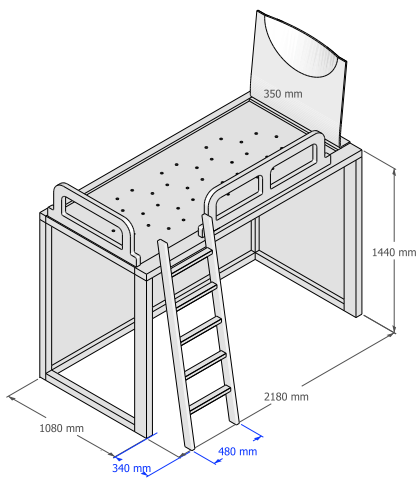

Scala frontale