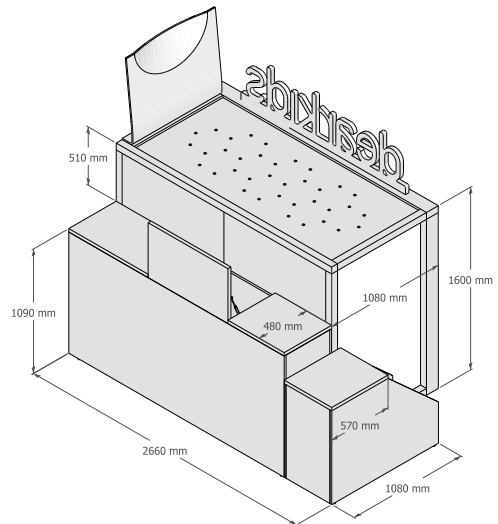

## Boxer Collection Letto a soppalco

Letto Boxer a soppalco e spazio sottostante liberamente utilizzabile.  
Struttura in multistrato impiallacciato spessore 60 mm, pannelli in pannello di particelle  
legnose sp 19 mm ;  
Pannello rete in multistrato di legno;

# Boxer Collection \_ Dimensioni

Scala contenitore

Contenitore retroletto + scala attrezzata laterale

Scala attrezzata laterale

# Boxer Collection \_ Scale a pioli

Scala laterale

Scala frontale