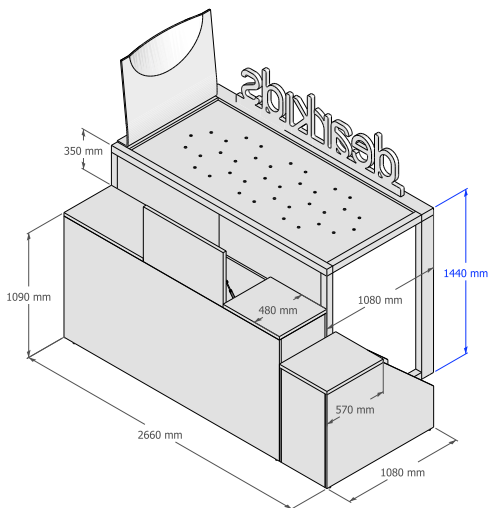

## Boxer Collection Letto a soppalco

Letto Boxer a soppalco e spazio sottostante liberamente utilizzabile.  
Struttura in multistrato impiallacciato spessore 60 mm, pannelli in pannello di particelle  
legnose sp 19 mm ;  
Pannello rete in multistrato di legno;

# Boxer Collection \_ Dimensioni

Scala contenitore

Contenitore retroletto + scala attrezzata laterale

Scala attrezzata laterale

# Boxer Collection \_ Scale a pioli

Scala laterale

Scala frontale