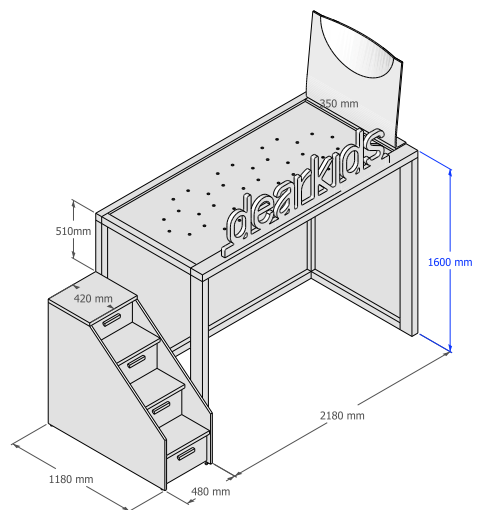

## Boxer Collection Letto a soppalco

Letto Boxer a soppalco e spazio sottostante liberamente utilizzabile.  
Struttura in multistrato impiallacciato spessore 60 mm, pannelli in pannello di particelle  
legnose sp 19 mm ;  
Pannello rete in multistrato di legno;

# Boxer Collection \_ Dimensioni

Scala contenitore

Contenitore retroletto + scala attrezzata laterale

Scala attrezzata laterale

# Boxer Collection \_ Scale a pioli

Scala laterale

Scala frontale