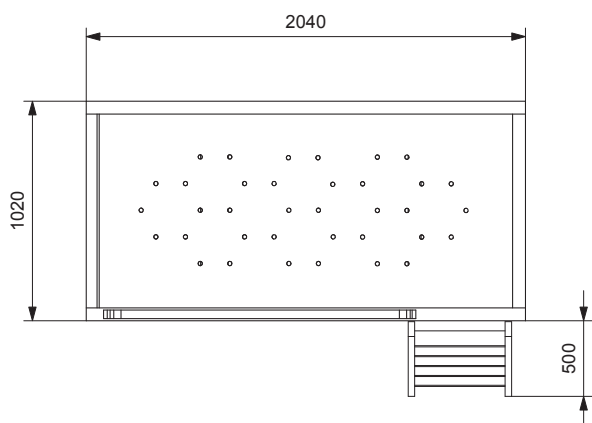

# Collezione BOXER

Serie di letti in massello impiallacciato spessore 6 / 12 cm in essenza o laccato.

**NB. Si consiglia di fissare le strutture alla parete o alla scala attrezzata utilizzando il Kit in dotazione.**

Ingombro minimo  
Boxer "Small" con scala a pioli

Ingombro massimo  
Boxer con scala contenitore e letto inferiore indipendente